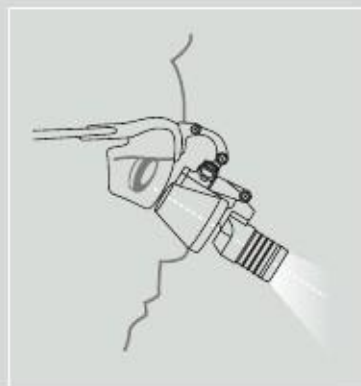

HEINE® LED LoupeLight με Διόφθαλμες Λούπες HR 2.5 x - Η τέλεια επιλογή για μεγαλύτερη ακρίβεια στην εξέταση.

Ο συνδυασμός φωτισμού και λούπας προσφέρει το απόλυτο στην απόδοση καθώς ο υψηλής ποιότητας φωτισμός μεγιστοποιεί την ποιότητα εικόνας της λούπας. Διαθέτοντας φωτισμό LED για ομοιογενή φωτισμό με ακριβή απόδοση χρωμάτων που γεμίζει ολόκληρο το οπτικό πεδίο από άκρη σε άκρη, το σύστημα LED LoupeLight είναι η τέλεια επιλογή για την μεγέθυνση 2.5 x. Συνολικά, ένα τέλεια εναρμονισμένο σύστημα με υψηλής ποιότητας εξοπλισμό.

LED HQ
LED NOW IN HEINE QUALITY.

HEINE® LED MicroLight Ιδιαίτερα ελαφρύς, γενικής χρήσης Φωτισμός Κεφαλής.

Για εκείνους που χρειάζονται μια συμπαγή, ελαφριά λύση φωτισμού χωρίς μεγέθυνση, προσφέρουμε το LED MicroLight. Με φωτισμό LED για ομοιογενή φωτισμό με πραγματική και φυσική απόδοση χρωμάτων για κάθε περίπτωση εξέτασης. Δύο επιλογές σύνδεσης προσφέρουν ατομικότητα και εύκολο χειρισμό. Φωτισμός χωρίς συμβιβασμούς, σε έναν ελαφρύ σχεδιασμό.

ΛΕΙΤΟΥΡΓΙΚΟΤΗΤΑ ΣΕ ΠΟΙΟΤΗΤΑ HEINE

ΟΜΟΑΞΟΝΙΚΟΣ ΦΩΤΙΣΜΟΣ

Ρυθμιζόμενη οπτική γωνία σε μια ευρεία περιοχή παρέχει μια απόλυτη εικόνα χωρίς σκιές και ομοαξονικό φωτισμό σε δύσκολες να διαπιστωθούν περιοχές.

ΣΥΜΠΑΓΗΣ ΚΑΙ ΕΛΑΦΡΥΣ ΣΧΕΔΙΑΣΜΟΣ

Το αποκλειστικά από αλουμίνιο περίβλημα είναι ελαφρύ και προστατεύει τα οπτικά από σκόνη και υγρασία για να εξασφαλίζει την εξαιρετικά μεγάλη διάρκεια ζωής.

Η ρυθμιζόμενη οπτική γωνία εξασφαλίζει μια απόλυτη εικόνα χωρίς σκιές και ομοαξονικό φωτισμό σε όλες τις περιπτώσεις εξέτασης. Φακοί ακριβείας συνδυασμένοι με LEDs Ποιότητας HEINE παρέχουν ένα απόλυτα λαμπερό σημείο φωτισμού που είναι ομοιόμορφο από άκρη σε άκρη.