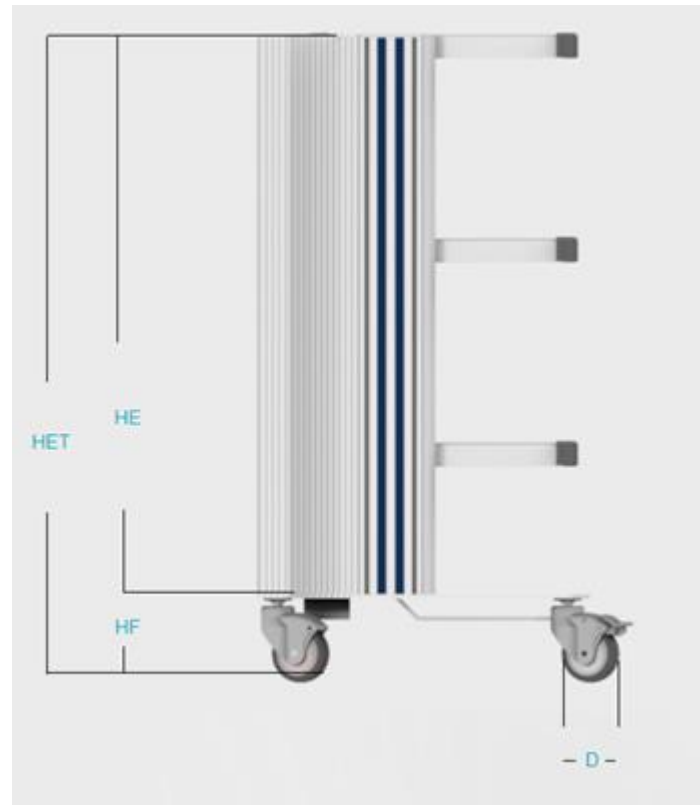

**ΤΡΑΠΕΖΙ ΤΡΟΧΗΛΑΤΟ WEIKO EASY-
POWER ΜΕ 3 ΡΑΦΙΑ**

Ιατρικά Βοηθήματα Ι.Κ.Ε.

1.Αγ. Κων/νου 8 Ομόνοια – Τ.Κ. 10431

2.Λ.Κηφισίας 22 Μαρούσι – Τ.Κ. 15125

3.Λ.Συγγρού 184 Καλλιθέα - Τ.Κ. 17671

4.Λευκωσίας 74 Περιστέρι - Τ.Κ. 12133

Τηλ.: 2105241970–2105221691

fax: 2105241942

ΑΦΜ: 999815729 – Α' Αθηνών

EMAIL:harmanis@otenet.gr

Χαρακτηριστικά:

- Το τροχήλατο τραπέζι “EASY” είναι κατασκευασμένο από δύο στήλες, και σχεδιασμένο για την υποστήριξη και τη μετακίνηση ηλεκτρολογικού εξοπλισμού με σημαντικό μέγεθος και βάρος. Η διπλή στήλη προσδίδει ιδιαίτερη σταθερότητα στο τραπέζι.
- Πολύ απλή στη βασική του δομή, το EASY μπορεί να είναι εξοπλισμένο με ένα ευρύ φάσμα αξεσουάρ, καθιστώντας το κατάλληλο για διαφορετικές εφαρμογές σε οποιοδήποτε ιατρικό χώρο.
- Διαθέτει καλώδιο για την σύνδεση με το ρεύμα, καθιστώντας το εύχρηστο και εύκολα μεταφερόμενο, καθώς όλες οι ηλεκτρικές συσκευές μπορούν να συνδεθούν απευθείας πάνω στο τραπέζι.
- Κατασκευασμένο στην Ιταλία.
- Βάση από χαλύβδινα φύλλα, επικαλυμμένη από εποξική σκόνη, RAL 7035, ειδικά διαμορφωμένο για να περιέχει δύο διπλές ηλεκτρικές πρίζες.
- Αλουμινένια ράφια, επικαλυμμένα με εποξική σκόνη, RAL 7035, με έγχρωμες λωρίδες
- Ράφια από μεταλλικά φύλλα, επικαλυμμένα με εποξική σκόνη, κατάλληλα διαμορφωμένα, ώστε να αποφεύγεται η πτώση των αντικειμένων.
- Τα ράφια μπορούν εύκολα να συναρμολογηθούν σε διαφορετικό ύψος (ανά 2,5 cm), ανάλογα με τις ανάγκες του χρήστη
- Τροχούς με διάμετρο 80 mm, με φρένο, που δεν κάνουν θόρυβο και δεν κολλάνε.
- Λαβή με αντιολισθητικό πιάσιμο για καλύτερη μετακίνηση του καροτσιού
- **Διαστάσεις:**
 - Τραπεζιού(Π x Μ x Υ):
45 x 46,3 x 78cm
 - Ραφιών:
36 x 40cm