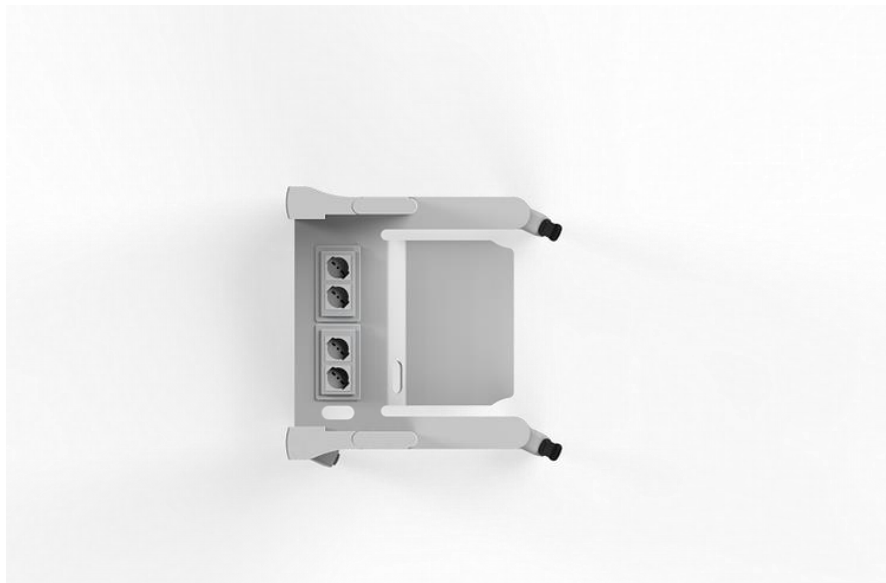

**ΤΡΑΠΕΖΙ ΤΡΟΧΗΛΑΤΟ WEIKO EASY-
POWER ΜΕ 3 ΡΑΦΙΑ**

Ιατρικά Βοηθήματα Ι.Κ.Ε.

1.Αγ. Κων/νου 8 Ομόνοια – Τ.Κ. 10431

2.Λ.Κηφισίας 22 Μαρούσι – Τ.Κ. 15125

3.Λ.Συγγρού 184 Καλλιθέα - Τ.Κ. 17671

4.Λευκωσίας 74 Περιστέρι - Τ.Κ. 12133

Τηλ.: 2105241970–2105221691

fax: 2105241942

ΑΦΜ: 999815729 – Α' Αθηνών

EMAIL:harmanis@otenet.gr

Χαρακτηριστικά:

- Το τροχήλατο τραπέζι “EASY” είναι κατασκευασμένο από δύο στήλες, και σχεδιασμένο για την υποστήριξη και τη μετακίνηση ηλεκτρολογικού εξοπλισμού με σημαντικό μέγεθος και βάρος. Η διπλή στήλη προσδίδει ιδιαίτερη σταθερότητα στο τραπέζι.
- Πολύ απλή στη βασική του δομή, το EASY μπορεί να είναι εξοπλισμένο με ένα ευρύ φάσμα αξεσουάρ, καθιστώντας το κατάλληλο για διαφορετικές εφαρμογές σε οποιοδήποτε ιατρικό χώρο.
- Διαθέτει καλώδιο για την σύνδεση με το ρεύμα, καθιστώντας το εύχρηστο και εύκολα μεταφερόμενο, καθώς όλες οι ηλεκτρικές συσκευές μπορούν να συνδεθούν απευθείας πάνω στο τραπέζι.
- Κατασκευασμένο στην Ιταλία.
- Βάση από χαλύβδινα φύλλα, επικαλυμμένη από εποξική σκόνη, RAL 7035, ειδικά διαμορφωμένο για να περιέχει δύο διπλές ηλεκτρικές πρίζες.
- Αλουμινένια ράφια, επικαλυμμένα με εποξική σκόνη, RAL 7035, με έγχρωμες λωρίδες
- Ράφια από μεταλλικά φύλλα, επικαλυμμένα με εποξική σκόνη, κατάλληλα διαμορφωμένα, ώστε να αποφεύγεται η πτώση των αντικειμένων.
- Τα ράφια μπορούν εύκολα να συναρμολογηθούν σε διαφορετικό ύψος (ανά 2,5 cm), ανάλογα με τις ανάγκες του χρήστη
- Τροχούς με διάμετρο 80 mm, με φρένο, που δεν κάνουν θόρυβο και δεν κολλάνε.
- Λαβή με αντιολισθητικό πιάσιμο για καλύτερη μετακίνηση του καροτσιού
- **Διαστάσεις:**
 - Τραπεζιού(Π x Μ x Υ):
45 x 46,3 x 78cm
 - Ραφιών:
36 x 40cm